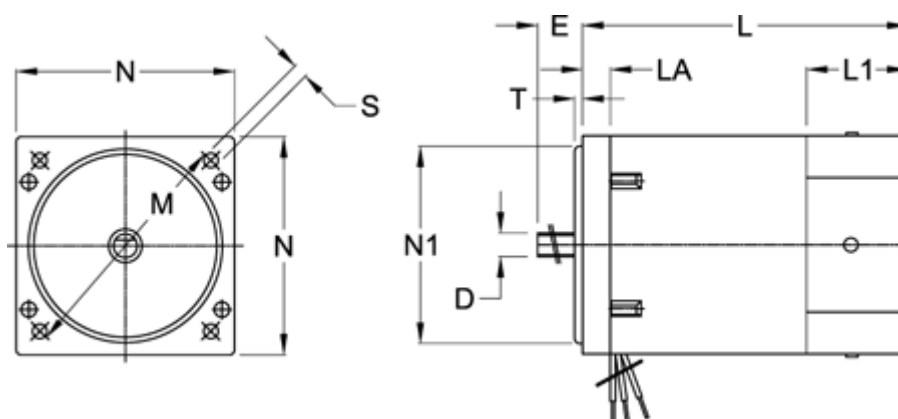

Varenummer: 722090120446
Beskrivelse: Induktionsmotor 9IF120E4C 120W
1250om 1x220-240V 50HZ fort. akse

Mål

Antal tænder = 11	N = 90
D Ø = 11.55	N1 Ø = 83
E = 20	S = 4xø6,5
L = 135	T = 2
L1 = 40	Vægt (kg) = 3.2
LA = 6.5	
Modul = 0.8	
M Ø = 104	